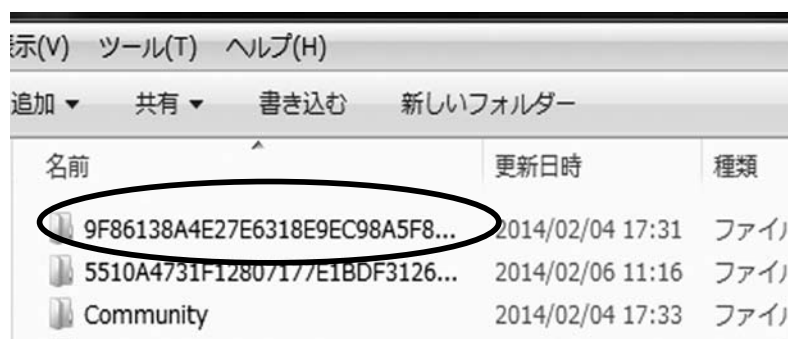

名前	更新日時	種類
AppData	2010/08/02 15:18	ファイル フォルダ
Dropbox	2014/02/04 19:22	ファイル フォルダ
Tracing	2014/02/04 19:21	ファイル フォルダ
アドレス帳	2010/08/02 15:18	ファイル フォルダ
お気に入り	2014/02/10 9:37	ファイル フォルダ

⑦ 「Roaming」を探してダブルクリックします。

名前	更新日時	種類
Local	2014/01/19 6:40	ファイル フォル
LocalLow	2013/06/21 1:08	ファイル フォル
Roaming	2014/02/03 18:13	ファイル フォル

⑧ 「MetaQuotes」を探してダブルクリックします。

名前	更新日時	種類
Embuw	2013/02/23 0:54	ファイル
jp.co.sony.FloqManager.67214E46FC...	2009/09/08 17:51	ファイル
Macromedia	2010/04/19 13:50	ファイル
Media Center Programs	2009/07/14 20:16	ファイル
MetaQuotes	2014/02/04 17:31	ファイル
Microsoft	2013/06/26 11:05	ファイル
Mozilla	2012/11/07 23:21	ファイル
Myilu	2013/01/25 10:48	ファイル

⑨ **「Terminal」** を探してダブルクリックします。

⑩ **「Terminal」** を開くと、英数字の文字列フォルダ（長い名前のフォルダ）があると思います。それをダブルクリックします。

⑩ **「MQL4」** を探してダブルクリックします。

⑪ **「Indicators」** を探して、その中にインジケータを格納します。
これで終了です