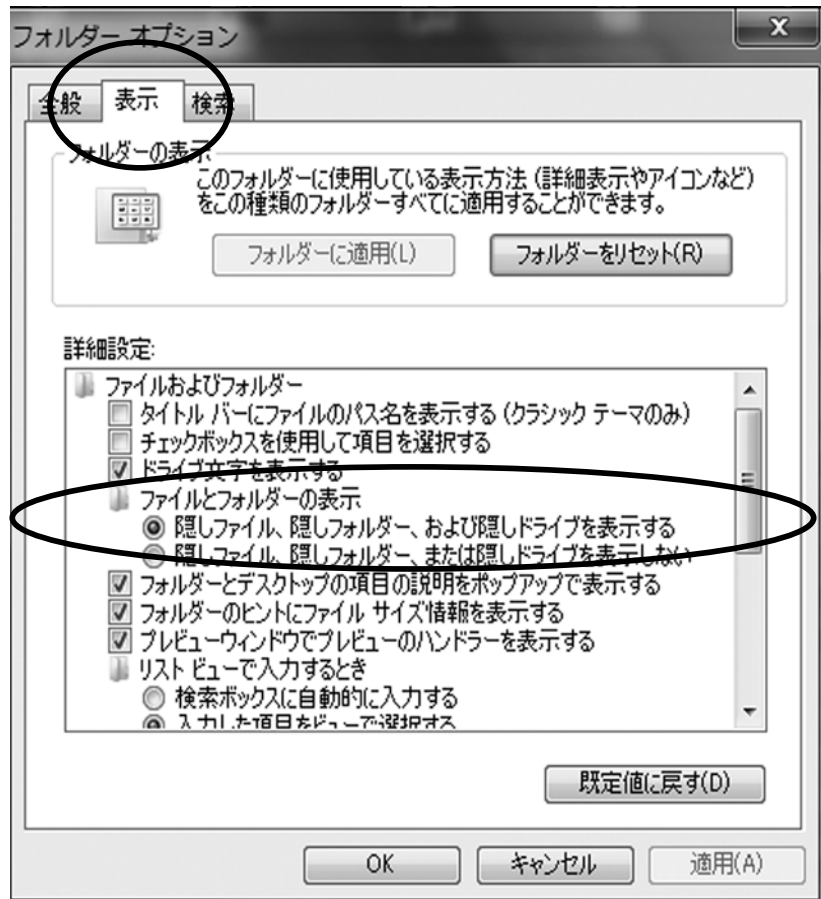

2014年2月3日以降にメタ
トレーダーをインストールした
方、もしくは、アップデートして
Build600にされた方へ。
インジケータのインストール方法
変更のお知らせです。

①コントロールパネルを開いて、**デスクトップのカスタマイズ**をダブルクリックします（パソコンの仕様によっては名称が変わっている可能性があります）。

②デスクトップのカスタマイズを開くと**フォルダーオプション**が見つかると思います。それをダブルクリックします。

③フォルダーオプションを開いたら、**表示タブ**に切り替えます。その後、「**隠しファイル、隠しフォルダー、および隠しドライブを表示する**」にチェックを入れます。コントロールパネルでの作業は以上です。

④次に**コンピューター (C ドライブ)**を開いて、さらに「**ユーザー (もしくは Users)**」を開きます。

⑤ お客様の PC ユーザー名がついたフォルダを探して、ダブルクリックします